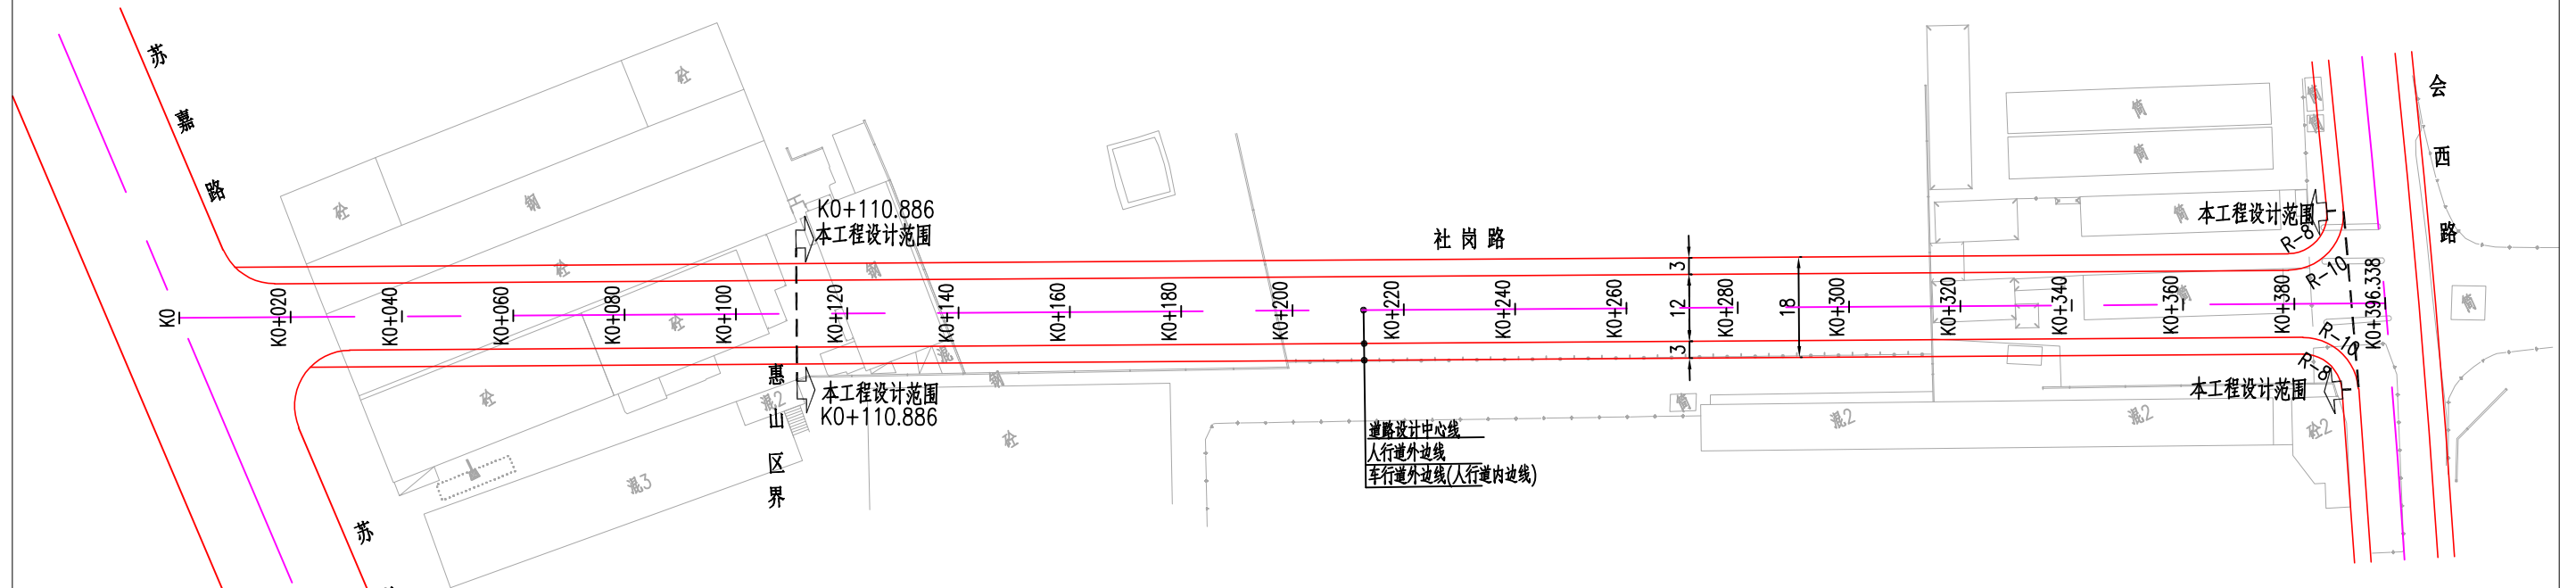

社岗路（会西路-惠山区界）项目方案审查批前公示图

左(东)

右(西)

2024年09月