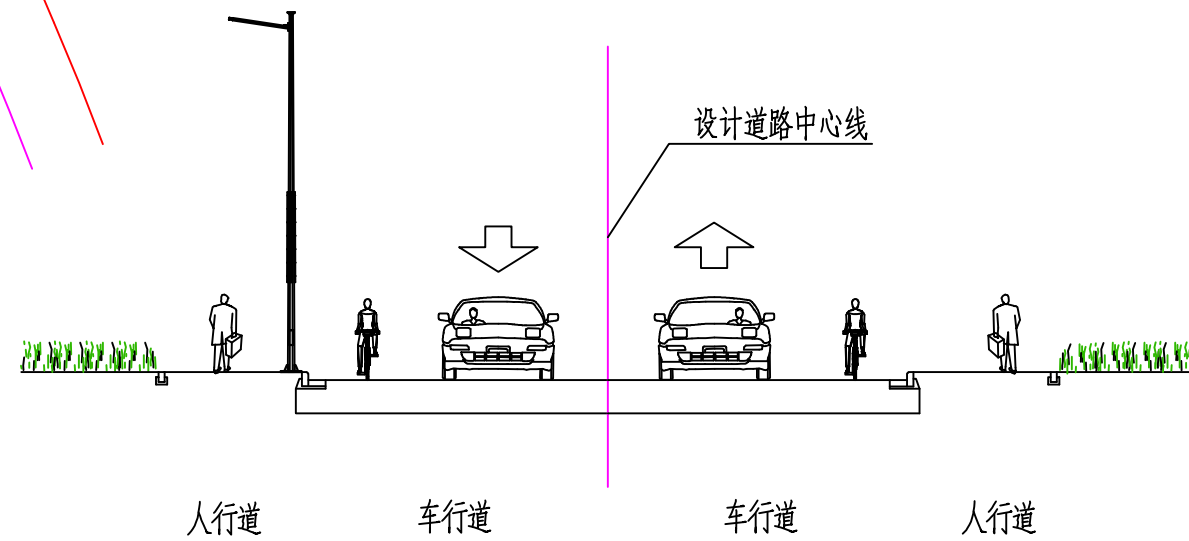

社岗路（会西路-惠山区界）项目方案审查批前公示图

左(东)

右(西)

2024年09月