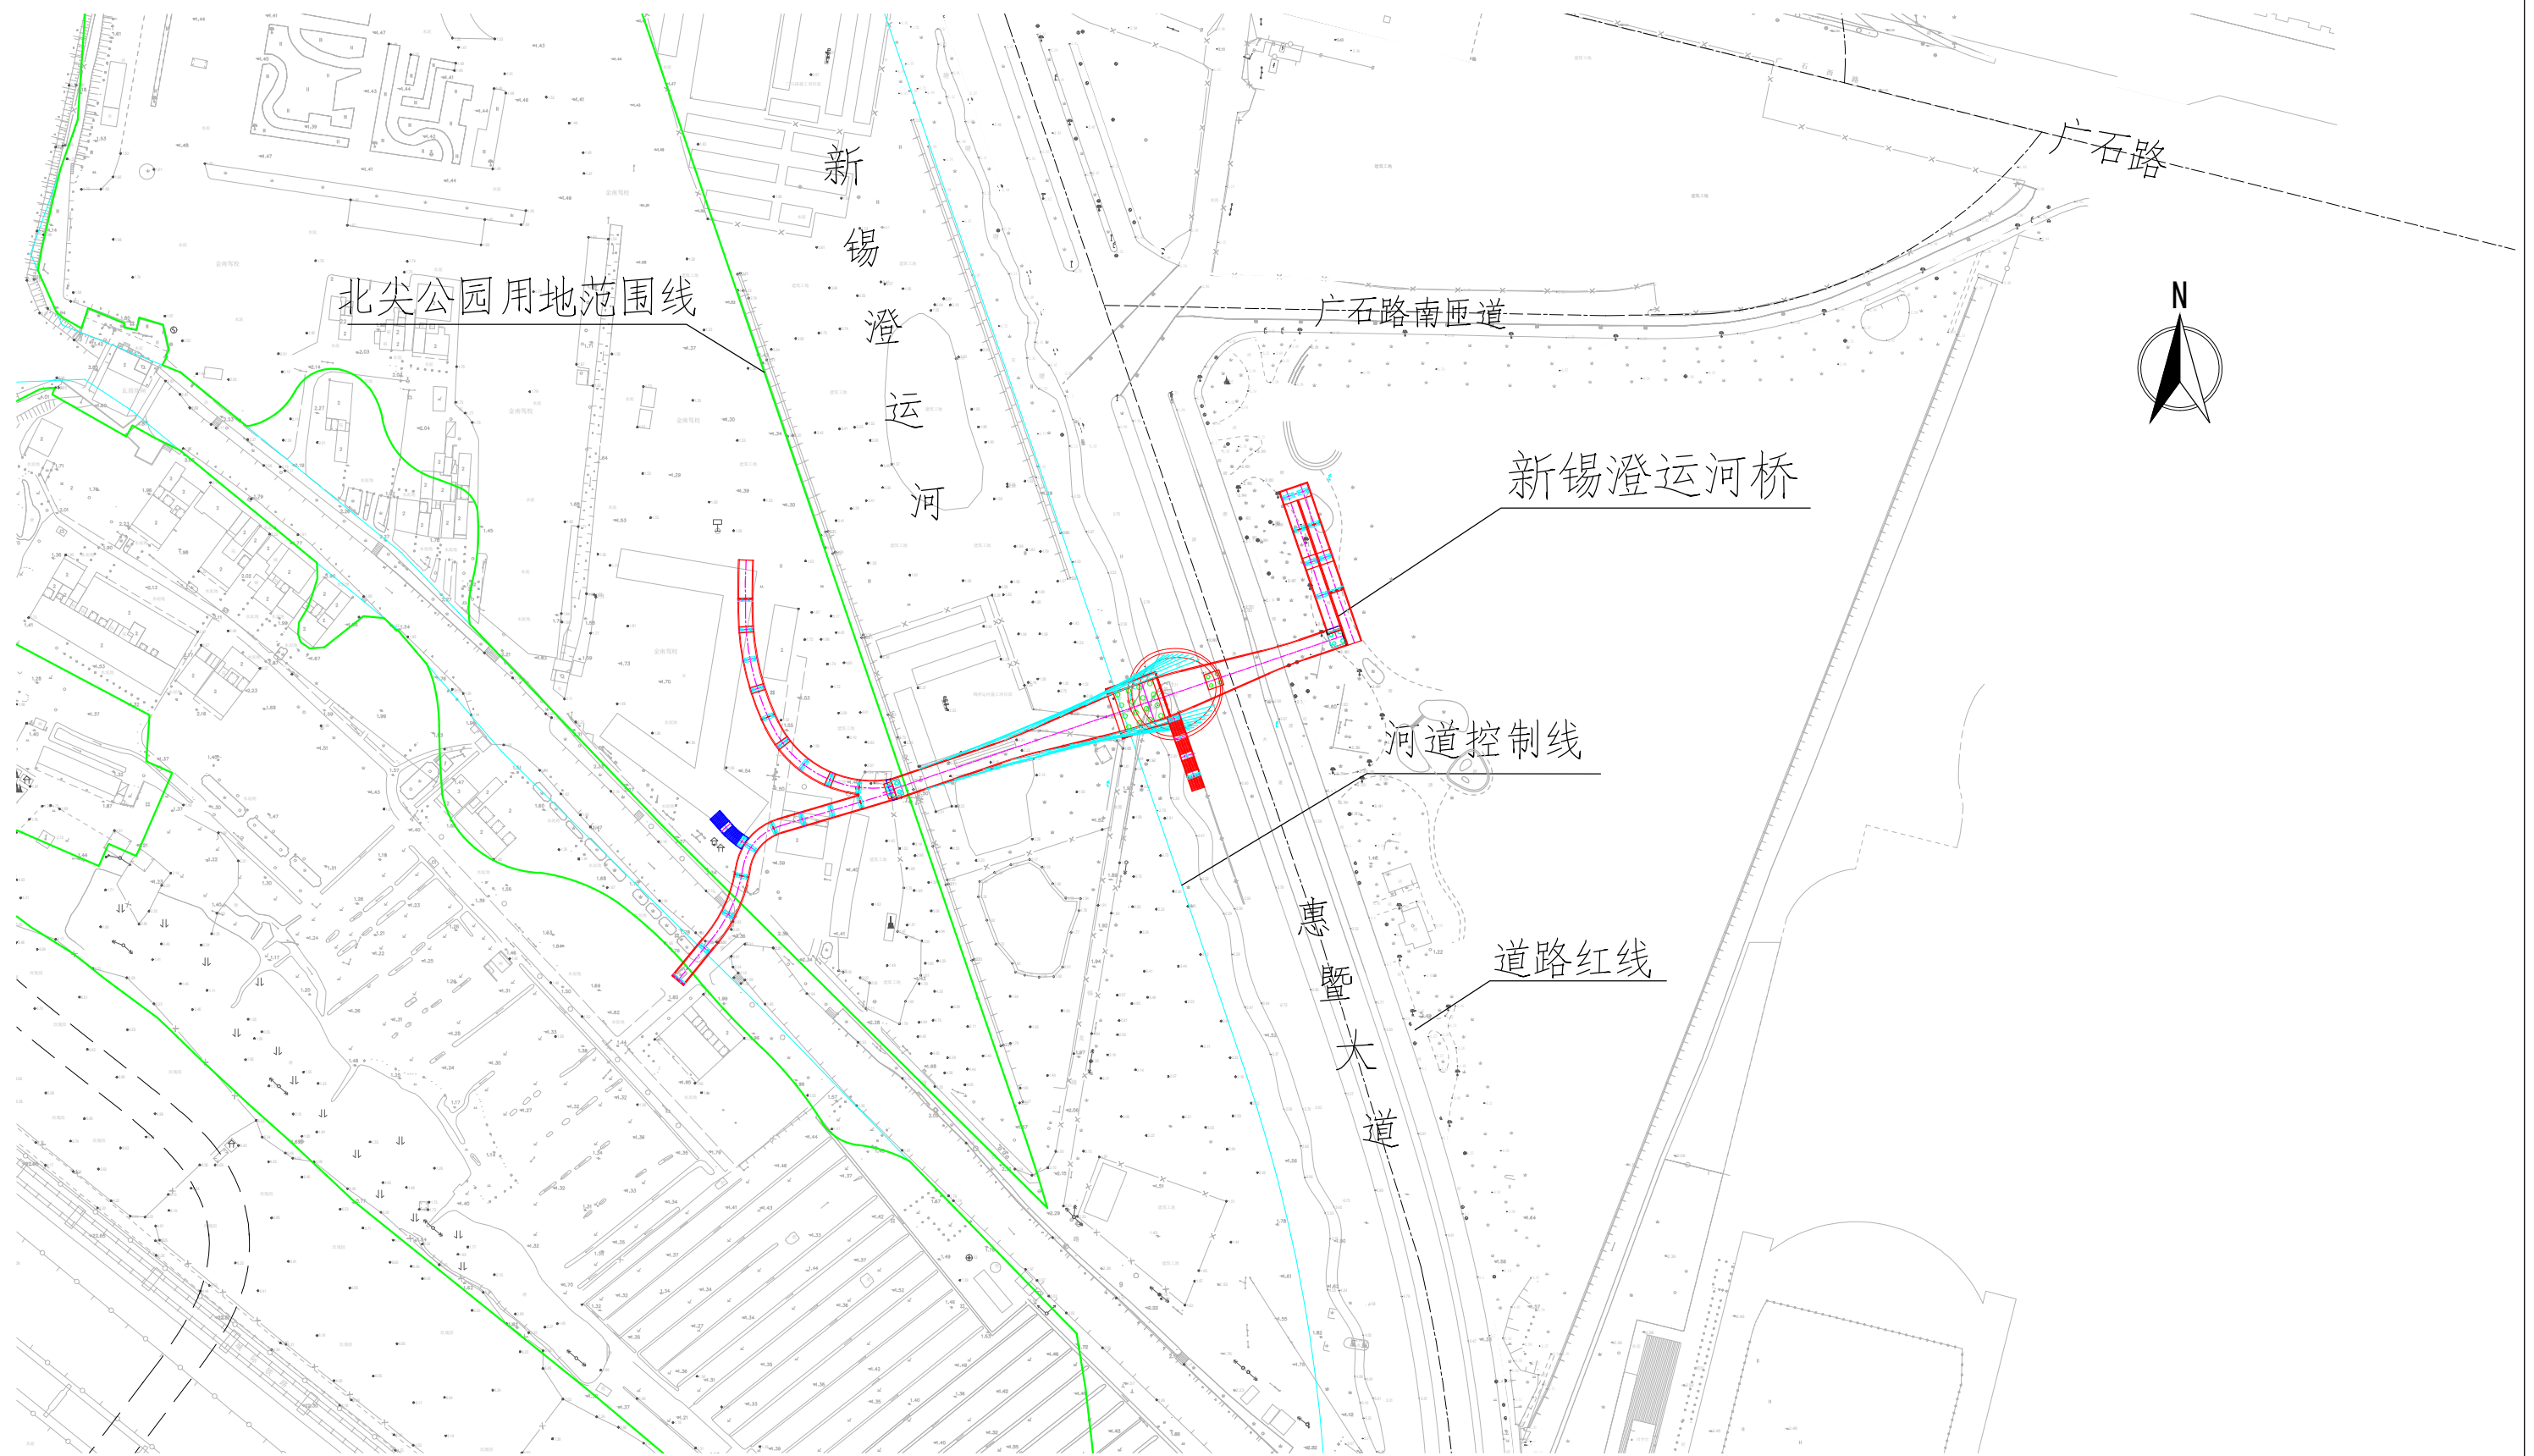

北尖儿童友好公园新建工程（锡澄运河桥）方案审查批前公示图

无锡市自然资源和规划局

[HTTP://ZRZY.WUXI.GOV.CN](http://zrzy.wuxi.gov.cn)

2024年7月